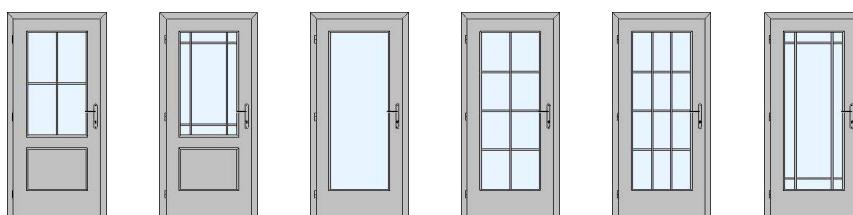

Sklo v ceně:

kůra čirá / bronz
čínčila čirá / bronz
čiré hladké

	model 330	model 340	model 400	model 410	model 420	model 430
Dýha: dub, buk, mahagon	6 350,-	6 900,-	4 400,-	6 400,-	6 950,-	6 950,-
Dýha: buk	6 250,-	6 800,-	4 300,-	6 300,-	6 850,-	6 850,-
Dýha: bříza, olše, javor, jasan	7 450,-	7 750,-	6 900,-	7 700,-	7 950,-	7 950,-
Dýha: třešeň, ořech	8 250,-	8 500,-	7 600,-	8 500,-	8 850,-	8 850,-
Dýha: bílá hladká	7 150,-	7 400,-	6 600,-	7 300,-	7 500,-	7 500,-

Cena dvoukřídlových dveří 125, 145, 165, 185, je dvojnásobek ceny jednokřídlových dveří. V ceně dveří je zahrnut zámeček s roztečí 72 mm, závěsy a balení. Dveře je možno osadit do obložkové nebo kovové zárubně. Opláštění dveří lze vyrobit i v jiných dýchách než jsou nabízeny. Atypické formáty dveří jsou naceňovány individuálně. Ceny uvedené bez DPH.