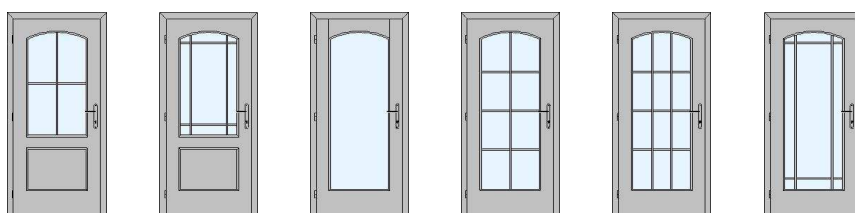

Sklo v ceně:

kůra čirá / bronz
čínčila čirá / bronz
čiré hladké

	model 330	model 340	model 400	model 410	model 420	model 430
Dýha: dub, mahagon	6 500,-	7 370,-	4 750,-	6 450,-	7 420,-	7 420,-
Dýha: buk	6 400,-	7 250,-	4 650,-	6 350,-	7 320,-	7 320,-
Dýha: bříza, olše, javor, jasan	8 080,-	8 380,-	7 530,-	8 330,-	8 580,-	8 580,-
Dýha: třešeň, ořech	8 880,-	9 130,-	8 230,-	9 130,-	9 480,-	9 480,-
Dýha: bílá hladká	7 550,-	7 800,-	7 000,-	7 700	7 900,-	7 900,-

Cena dvoukřídlových dveří 125, 145, 165, 185, je dvojnásobek ceny jednokřídlových dveří. V ceně dveří je zahrnut zámeček s roztečí 72 mm, závěsy a balení. Dveře je možno osadit do obložkové nebo kovové zárubně. Opláštění dveří lze vyrobit i v jiných dýchách než jsou nabízeny. Atypické formáty dveří jsou naceňovány individuálně. Ceny uvedené bez DPH.