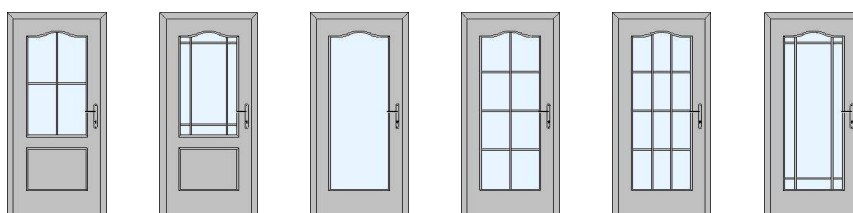

Sklo v ceně:

kůra čirá / bronz
činčila čirá / bronz
čiré hladké

	model 330	model 340	model 400	model 410	model 420	model 430
Dýha: dub, mahagon	6 500,-	7 370,-	4 750,-	6 450,-	7 420,-	7 420,-
Dýha: buk	6 400,-	7 250,-	4 650,-	6 350,-	7 320,-	7 320,-
Dýha: bříza, olše, javor, jasan	8 080,-	8 380,-	7 530,-	8 330,-	8 580,-	8 580,-
Dýha: třešeň, ořech	8 880,-	9 130,-	8 230,-	9 130,-	9 480,-	9 480,-
Dýha: bílá hladká	7 550,-	7 800,-	7 000,-	7 700	7 900,-	7 900,-

Cena dvoukřídlových dveří 125, 145, 165, 185, je dvojnásobek ceny jednokřídlových dveří. V ceně dveří je zahrnut zámeček s roztečí 72 mm, závěsy a balení. Dveře je možno osadit do obložkové nebo kovové zárubně. Opláštění dveří lze vyrobit i v jiných dýhách než jsou nabízeny. Atypické formáty dveří jsou naceňovány individuálně. Ceny uvedené bez DPH.