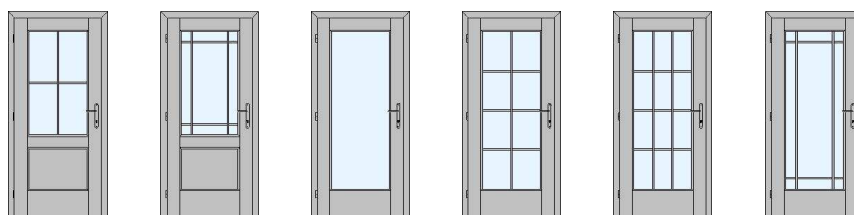

Sklo v ceně:

kůra čirá / bronz
čínčila čirá / bronz
čiré hladké

	model 330	model 340	model 400	model 410	model 420	model 430
Dýha: dub, buk, mahagon	6 750,-	6 950,-	5 350,-	6 800,-	6 900,-	6 900,-
Dýha: bříza, olše, javor, jasan	7 650,-	7 850,-	6 250,-	7 700,-	7 800,-	7 800,-
Dýha: třešeň, ořech	8 450,-	8 600,-	6 450,-	8 500,-	8 600,-	8 600,-
Dýha: bílá hladká, bílá pór	7 350,-	7 500,-	5 850,-	7 300,-	7 400,-	7 400,-

Cena dvoukřídlých dveří 125, 145, 165, 185, je dvojnásobek ceny jednokřídlých dveří. V ceně dveří je zahrnut zámeček s roztečí 72 mm, závěsy a balení. Dveře je možno osadit do obložkové nebo kovové zárubně. Opláštění dveří lze vyrobit i v jiných dýchách než jsou nabízeny. Atypické formáty dveří jsou naceňovány individuálně. Ceny uvedené bez DPH.