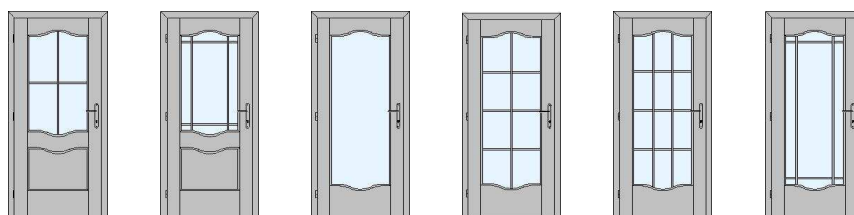

Sklo v ceně:

kůra čirá / bronz
čínčila čirá / bronz
čiré hladké

	model 330	model 340	model 400	model 410	model 420	model 430
Dýha: dub, buk, mahagon	9 000,-	9 250,-	7 050,-	8 500,-	8 700,-	8 700,-
Dýha: bříza, olše, javor, jasan	10 000,-	10 250,-	8 000,-	9 300,-	9 500,-	9 500,-
Dýha: třešeň, ořech	10 950,-	11 200,-	8 200,-	10 300,-	10 500,-	10 500,-
Dýha: bílá hladká, bílá pór	9 700,-	9 950,-	7 600,-	8 900,-	9 050,-	9 050,-

Cena dvoukřídlových dveří 125, 145, 165, 185, je dvojnásobek ceny jednokřídlových dveří. V ceně dveří je zahrnut zámeček s roztečí 72 mm, závěsy a balení. Dveře je možno osadit do obložkové nebo kovové zárubně. Opláštění dveří lze vyrobit i v jiných dýchách než jsou nabízeny. Atypické formáty dveří jsou naceňovány individuálně. Ceny uvedené bez DPH.