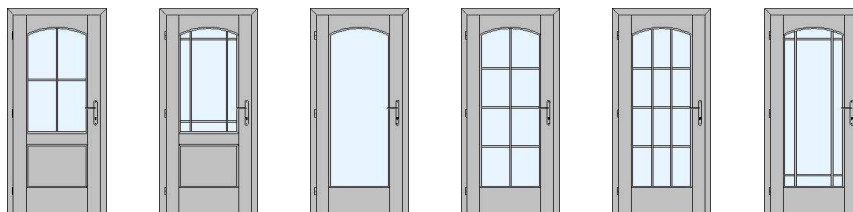

Sklo v ceně:

kůra čirá / bronz
čínčila čirá / bronz
čiré hladké

	model 330	model 340	model 400	model 410	model 420	model 430
Dýha: dub, buk, mahagon	7 250,-	7 500,-	5 900,-	7 300,-	7 500,-	7 500,-
Dýha: bříza, olše, javor, jasan	8 150,-	8 400,-	6 650,-	8 200,-	8 400,-	8 400,-
Dýha: třešeň, ořech	8 950,-	9 200,-	6 900,-	9 000,-	9 200,-	9 200,-
Dýha: bílá hladká, bílá pór	7 750,-	8 000,-	6 400,-	7 800,-	8 000,-	8 000,-

Cena dvoukřídlových dveří 125, 145, 165, 185, je dvojnásobek ceny jednokřídlových dveří. V ceně dveří je zahrnut zámeček s roztečí 72 mm, závěsy a balení. Dveře je možno osadit do obložkové nebo kovové zárubně. Opláštění dveří lze vyrobit i v jiných dýchách než jsou nabízeny. Atypické formáty dveří jsou naceňovány individuálně. Ceny uvedené bez DPH.