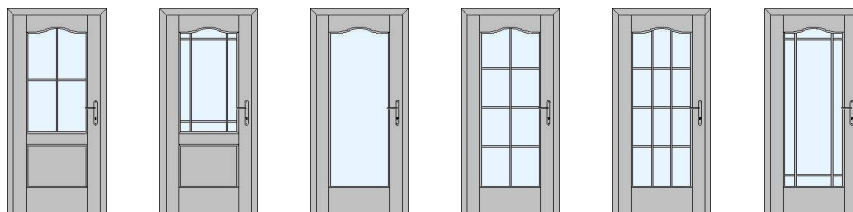

Sklo v ceně:

kůra čirá / bronz
čínčila čirá / bronz
čiré hladké

	model 330	model 340	model 400	model 410	model 420	model 430
Dýha: dub, buk, mahagon	8 100,-	8 350,-	6 650,-	8 100,-	8 300,-	8 300,-
Dýha: bříza, olše, javor, jasan	9 150,-	9 400,-	7 600,-	9 050,-	9 250,-	9 250,-
Dýha: třešeň, ořech	10 000,-	10 250,-	7 900,-	9 950,-	10 150,-	10 150,-
Dýha: bílá hladká, bílá pór	8 650,-	8 900,-	7 050,-	8 600,-	8 800,-	8 800,-

Cena dvoukřídlových dveří 125, 145, 165, 185, je dvojnásobek ceny jednokřídlových dveří. V ceně dveří je zahrnut zámeček s roztečí 72 mm, závěsy a balení. Dveře je možno osadit do obložkové nebo kovové zárubně. Opláštění dveří lze vyrobit i v jiných dýchách než jsou nabízeny. Atypické formáty dveří jsou naceňovány individuálně. Ceny uvedené bez DPH.