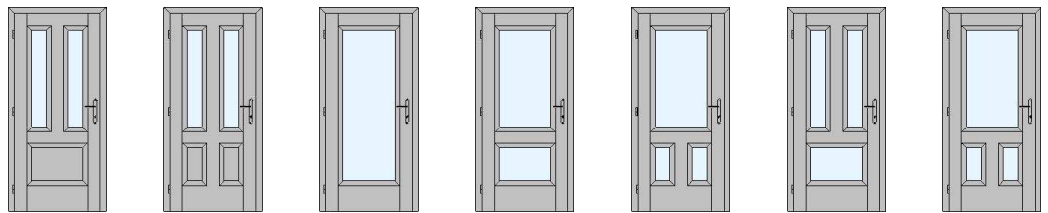

Vnitřní dýchované dveře: **KLÁRA** – Rámová sesazenka

Profil lišty

Sklo v ceně:

kůra čirá / bronz
čincila čirá / bronz
čiré hladké

	model 100	model 150	model 160	model 200	model 250	model 300	model 340
Dýha: dub, buk, mahagon	5 550,-	6 950,-	6 850,-	6 300,-	7 150,-	6 750,-	7 250,-
Dýha: bříza, olše, javor, jasan	6 500,-	8 000,-	7 900,-	7 150,-	8 500,-	7 700,-	8 600,-
Dýha: třešeň, ořech	6 750,-	8 200,-	8 100,-	7 250,-	8 700,-	7 900,-	8 800,-
Dýha: aro wenge, zebrano	8 100,-	9 600,-	9 500,-	8 800,-	10 400,-	9 500,-	10 500,-
Dýha: bílá hladká,	6 500,-	8 000,-	7 900,-	7 150,-	8 500,-	7 700,-	8 600,-

Sklo v ceně:

kůra čirá / bronz
čincila čirá / bronz
čiré hladké

	model 350	model 360	model 400	model 500	model 540	model 550	model 560
Dýha: dub, buk, mahagon	7 600,-	7 900,-	5 950,-	7 050,-	7 700,-	7 900,-	8 100,-
Dýha: bříza, olše, javor, jasan	8 700,-	9 200,-	6 950,-	8 200,-	8 800,-	9 000,-	9 350,-
Dýha: třešeň, ořech	8 900,-	9 500,-	7 050,-	8 450,-	9 000,-	9 200,-	9 600,-
Dýha: aro wenge, zebrano	10 600,-	11 100,-	8 450,-	10 000,-	10 800,-	11 000,-	11 200,-
Dýha: bílá hladká,	8 700,-	9 200,-	6 950,-	8 200,-	8 800,-	9 000,-	9 350,-

Cena dvoukřídlových dveří 125, 145, 165, 185, je dvojnásobek ceny jednokřídlových dveří. V ceně dveří je zahrnut zámeček s roztečí 72 mm, závěsy a balení. Dveře je možno osadit do obložkové nebo kovové zárubně. Opláštění dveří lze vyrobit i v jiných dýchách než jsou nabízeny. Atypické formáty dveří jsou naceňovány individuálně. Ceny uvedené bez DPH.