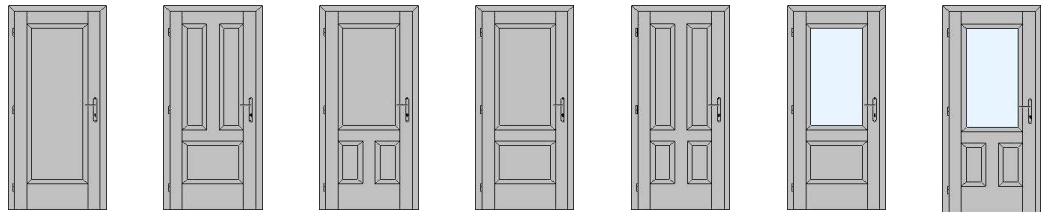

Vnitřní dýchované dveře: **KLÁRA** – Rámová sesazenka

Profil lišty

Sklo v ceně:

kůra čirá / bronz
čincila čirá / bronz
čiré hladké

	model 100	model 150	model 160	model 200	model 250	model 300	model 340
Dýha: dub, buk, mahagon	5 550,-	6 950,-	6 850,-	6 300,-	7 150,-	6 750,-	7 250,-
Dýha: bříza, olše, javor, jasan	6 500,-	8 000,-	7 900,-	7 150,-	8 500,-	7 700,-	8 600,-
Dýha: třešeň, ořech	6 750,-	8 200,-	8 100,-	7 250,-	8 700,-	7 900,-	8 800,-
Dýha: aro wenge, zebrano	8 100,-	9 600,-	9 500,-	8 800,-	10 400,-	9 500,-	10 500,-
Dýha: bílá hladká,	6 500,-	8 000,-	7 900,-	7 150,-	8 500,-	7 700,-	8 600,-

Sklo v ceně:

kůra čirá / bronz
čincila čirá / bronz
čiré hladké

	model 350	model 360	model 400	model 500	model 540	model 550	model 560
Dýha: dub, buk, mahagon	7 600,-	7 900,-	5 950,-	7 050,-	7 700,-	7 900,-	8 100,-
Dýha: bříza, olše, javor, jasan	8 700,-	9 200,-	6 950,-	8 200,-	8 800,-	9 000,-	9 350,-
Dýha: třešeň, ořech	8 900,-	9 500,-	7 050,-	8 450,-	9 000,-	9 200,-	9 600,-
Dýha: aro wenge, zebrano	10 600,-	11 100,-	8 450,-	10 000,-	10 800,-	11 000,-	11 200,-
Dýha: bílá hladká,	8 700,-	9 200,-	6 950,-	8 200,-	8 800,-	9 000,-	9 350,-

Cena dvoukřídlových dveří 125, 145, 165, 185, je dvojnásobek ceny jednokřídlových dveří. V ceně dveří je zahrnut zámeček s roztečí 72 mm, závěsy a balení. Dveře je možno osadit do obložkové nebo kovové zárubně. Opláštění dveří lze vyrobit i v jiných dýchách než jsou nabízeny. Atypické formáty dveří jsou naceňovány individuálně. Ceny uvedené bez DPH.