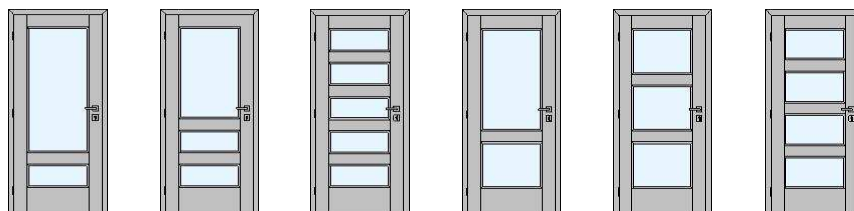

Vnitřní dýhované dveře: **JAZZ** - Rámová sesazenka, u plných a částečně prosklených dveří, vložená kazeta.

Profil lišty

Sklo v ceně:

kůra čirá / bronz
čínčila čirá / bronz
čiré hladké

	model 110	model 130	model 150	model 180	model 190
Dýha: dub, buk, mahagon	6 500,-	6 600,-	7 200,-	6 400,-	6 800,-
Dýha: bříza, olše, javor, jasan, třešeň, ořech	7 650,-	7 750,-	8 400,-	7 500,-	7 950,-
Dýha: hruška, aro wenge, zebrano	8 950,-	9 100,-	10 100,-	8 850,-	9 550,-
Dýha: bílá hladká, bílá pór	7 500,-	7 700,-	8 400,-	7 500,-	7 950,-

Sklo v ceně:

kůra čirá / bronz
čínčila čirá / bronz
čiré hladké

	model 330	model 350	model 380	model 390	model 410
Dýha: dub, buk, mahagon	7 000,-	7 750,-	6 800,-	7 200,-	6 500,-
Dýha: bříza, olše, javor, jasan, třešeň, ořech	8 100,-	8 900,-	7 800,-	8 200,-	7 350,-
Dýha: hruška, aro wenge, zebrano	9 800,-	10 500,-	9 200,-	9 950,-	8 850,-
Dýha: bílá hladká, bílá pór	8 100,-	8 800,-	7 750,-	8 200,-	7 400,-

Cena dvoukřídlových dveří 125, 145, 165, 185, je dvojnásobek ceny jednokřídlových dveří. V ceně dveří je zahrnut zámeček s roztečí 72 mm, závěsy a balení. Dveře je možno osadit do obložkové nebo kovové zárubně. Opláštění dveří lze vyrobit i v jiných dýchách než jsou nabízeny. Atypické formáty dveří jsou naceňovány individuálně. Ceny uvedené bez DPH.