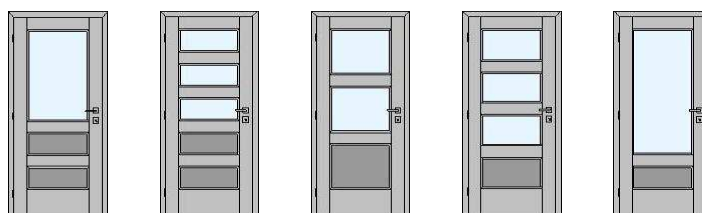

Vnitřní dýhované dveře: **JAZZ** - Rámová sesazenka, u plných a částečně prosklených dveří, vložená kazeta.

Profil lišty

Sklo v ceně:

kůra čirá / bronz
čínčila čirá / bronz
čiré hladké

	model 110	model 130	model 150	model 180	model 190
Dýha: dub, buk, mahagon	6 500,-	6 600,-	7 200,-	6 400,-	6 800,-
Dýha: bříza, olše, javor, jasan, třešeň, ořech	7 650,-	7 750,-	8 400,-	7 500,-	7 950,-
Dýha: hruška, aro wenge, zebrano	8 950,-	9 100,-	10 100,-	8 850,-	9 550,-
Dýha: bílá hladká, bílá pór	7 500,-	7 700,-	8 400,-	7 500,-	7 950,-

Cena dvoukřídlových dveří 125, 145, 165, 185, je dvojnásobek ceny jednokřídlových dveří. V ceně dveří je zahrnut zámeček s roztečí 72 mm, závěsy a balení. Dveře je možno osadit do obložkové nebo kovové zárubně. Opláštění dveří lze vyrobit i v jiných dýchách než jsou nabízeny. Atypické formáty dveří jsou naceňovány individuálně. Ceny uvedené bez DPH.