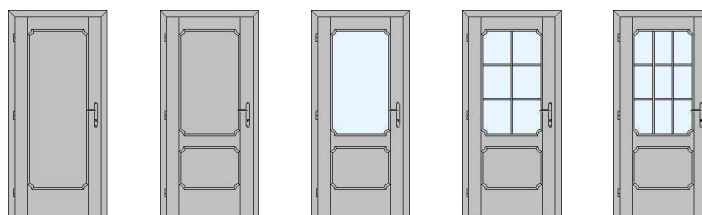

Vnitřní dýhované dveře: **BAROKO** - Rámová sesazenka, u plných a částečně prosklených dveří, ozdobný rámeček na ploše dveří.

Profil lišty

Sklo v ceně:

kůra čirá / bronz
čínčila čirá / bronz
čiré hladké

	model 100	model 200	model 300	model 310	model 320
Dýha: dub, buk, mahagon	6 250,-	7 750,-	8 700,-	9 700,-	9 900,-
Dýha: bříza, olše, javor, jasan	7 050,-	8 700,-	9 750,-	10 700,-	10 900,-
Dýha: třešeň, ořech	7 150,-	8 800,-	9 950,-	11 700,-	11 900,-
Dýha: bílá hladká, bílá pór	6 650,-	8 200,-	9 250,-	10 300,-	10 500,-

Cena dvoukřídlových dveří 125, 145, 165, 185, je dvojnásobek ceny jednokřídlových dveří. V ceně dveří je zahrnut zámeček s roztečí 72 mm, závěsy a balení. Dveře je možno osadit do obložkové nebo kovové zárubně. Opláštění dveří lze vyrobit i v jiných dýchách než jsou nabízeny. Atypické formáty dveří jsou naceňovány individuálně. Ceny uvedené bez DPH.