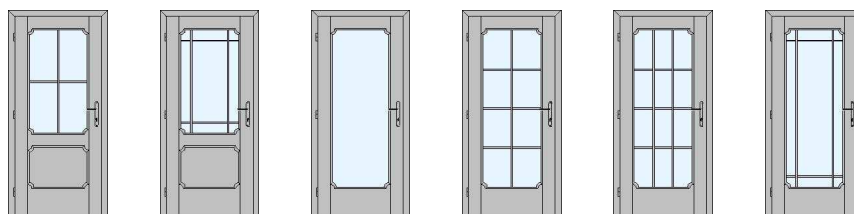

Vnitřní dýhované dveře: **BAROKO** - Rámová sesazenka, u plných a částečně prosklených dveří, ozdobný rámeček na ploše dveří.

Profil lišty

Sklo v ceně:

kůra čirá / bronz
čínčila čirá / bronz
čiré hladké

	model 100	model 200	model 300	model 310	model 320
Dýha: dub, buk, mahagon	6 250,-	7 750,-	8 700,-	9 700,-	9 900,-
Dýha: bříza, olše, javor, jasan	7 050,-	8 700,-	9 750,-	10 700,-	10 900,-
Dýha: třešeň, ořech	7 150,-	8 800,-	9 950,-	11 700,-	11 900,-
Dýha: bílá hladká, bílá pór	6 650,-	8 200,-	9 250,-	10 300,-	10 500,-

Sklo v ceně:

kůra čirá / bronz
čínčila čirá / bronz
čiré hladké

	model 330	model 340	model 400	model 410	model 420	model 430
Dýha: dub, buk, mahagon	9 700,-	9 900,-	7 350,-	9 000,-	9 200,-	9 200,-
Dýha: bříza, olše, javor, jasan	10 700,-	10 900,-	8 300,-	10 050,-	10 250,-	10 250,-
Dýha: třešeň, ořech	11 700,-	11 900,-	8 600,-	11 000,-	11 200,-	11 200,-
Dýha: bílá hladká, bílá pór	10 300,-	10 500,-	7 900,-	9 650,-	9 850,-	9 850,-

Cena dvoukřídlových dveří 125, 145, 165, 185, je dvojnásobek ceny jednokřídlových dveří. V ceně dveří je zahrnut zámeček s roztečí 72 mm, závěsy a balení. Dveře je možno osadit do obložkové nebo kovové zárubně. Opláštění dveří lze vyrobit i v jiných dýchách než jsou nabízeny. Atypické formáty dveří jsou naceňovány individuálně. Ceny uvedené bez DPH.