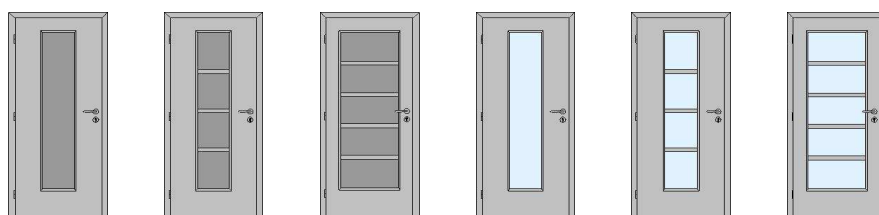

Vnitřní dýhované dveře: **STYLUS** – Rovnoletá sesazenka, u plných dveří, vložená kazeta.

Profil lišty

Sklo v ceně:
 kůra čirá / bronz
 čínčila čirá / bronz
 čiré hladké

	model 150	model 170	model 270	model 350	model 370	model 470
Dýha: dub, buk, mahagon	4 700,-	4 900,-	5 250,-	4 700,-	4 900,-	5 400,-
Dýha: olše, javor, jasan, bříza	5 400,-	5 600,-	6 150,-	5 250,-	5 450,-	6 250,-
Dýha: třešeň, ořech	6 400,-	6 600,-	7 000,-	6 150,-	6 350,-	7 050,-
Dýha: bílá hladká, bílá pór	5 200,-	5 400,-	5 800,-	5 200,-	5 400,-	5 800,-

Cena dvoukřídlových dveří 125, 145, 165, 185, je dvojnásobek ceny jednokřídlových dveří. V ceně dveří je zahrnut zámek s roztečí 72 mm, závěsy a balení. Dveře je možno osadit do obložkové nebo kovové zárubně. Opláštění dveří lze vyrobit i v jiných dýhách než jsou nabízeny. Atypické formáty dveří jsou naceňovány individuálně. Ceny uvedené bez DPH.