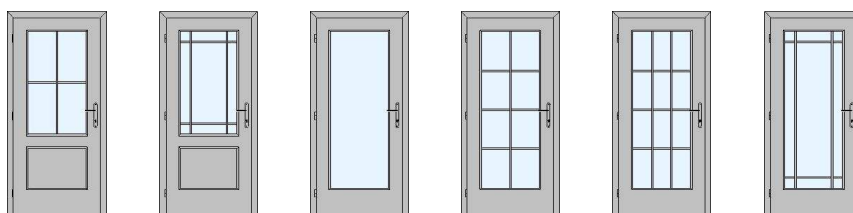

Skla v ceně dveří:

float čirý, konfeta,
kůra čirá/bronz, grepi,
kathedrall klein,

	model 330	model 340	model 400	model 410	model 420	model 430
CPL: dub, buk, třešeň, javor, olše, ořech, bílá perla	4 080,-	4 350,-	3 400,-	4 050,-	4 300,-	4 300,-
Fólie: dub, buk, třešeň, bílá hladká	3 700,-	3 980,-	3 050,-	3 680,-	3 950,-	3 950,-

V ceně dveří je zahrnut zámek s roztečí 72 mm a panty nikl. Dveře je možno osadit do obložkové nebo kovové zárubně. Atypické formáty dveří jsou naceňovány individuálně. Ceny uvedené bez DPH.