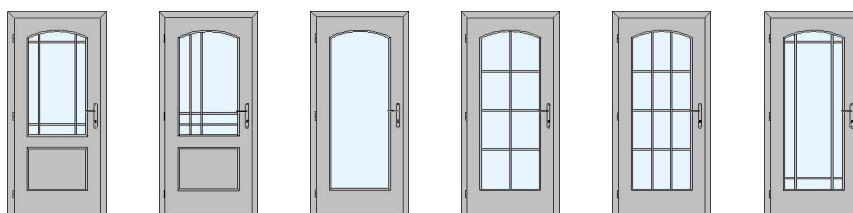

Skla v ceně dveří:

float čirý, konfeta,
kúra čirá/bronz, grepi,
kathedrall klein,

model 340   model 350   model 400   model 410   model 420   model 430

CPL: dub, buk, třešeň, javor, olše, ořech, bílá perla	4 750,-	4 750,-	3 800,-	4 500,-	4 750,-	4 750,-
Fólie: dub, buk, třešeň, bílá hladká	4 400,-	4 400,-	3 450,-	4 150,-	4 400,-	4 400,-

V ceně dveří je zahrnut zámek s roztečí 72 mm a panty nikl. Dveře je možno osadit do obložkové nebo kovové zárubně. Atypické formáty dveří jsou naceňovány individuálně. Ceny uvedené bez DPH.