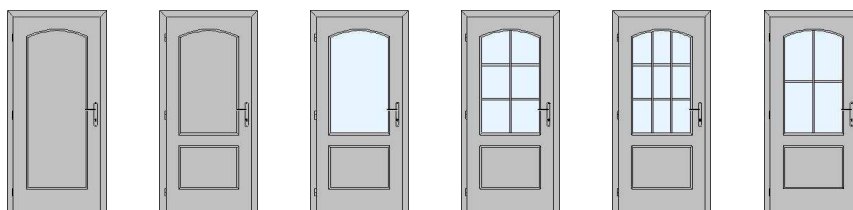

www.adoor.cz

Vnitřní CPL a foliované dveře: *PORT*

U plných a částečně prosklených dveří, ozdobný rámeček na ploše dveří.

Profil lišty

	
FR 16	FH 2017
	
P 2510	PH 20

Skla v ceně dveří:

float čirý, konfeta,
kúra čirá/bronz, grepi,
kathedrall klein,

V ceně dveří je zahrnut zámek s roztečí 72 mm a panty nikl. Dveře je možno osadit do obložkové nebo kovové zárubně. Atypické formáty dveří jsou naceňovány individuálně. Ceny uvedené bez DPH.