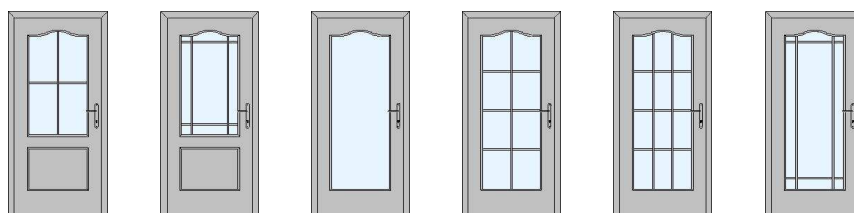

Skla v ceně dveří:

float čirý, konfeta,
kúra čirá/bronz, grepi,
kathedrall klein,

	model 330	model 340	model 400	model 410	model 420	model 430
CPL: dub, buk, třešeň, javor, olše, ořech, bílá perla	4 500,-	4 750,-	3 800,-	4 500,-	4 750,-	4 750,-
Fólie: dub, buk, třešeň, bílá hladká	4 150,-	4 400,-	3 450,-	4 150,-	4 400,-	4 400,-

V ceně dveří je zahrnut zámek s roztečí 72 mm a panty nikl. Dveře je možno osadit do obložkové nebo kovové zárubně. Atypické formáty dveří jsou naceňovány individuálně. Ceny uvedené bez DPH.