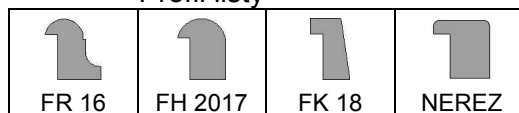

Vnitřní CPL a foliované dveře: **EXKLUZIV** – kombinace dřeva a kovu

Hliníkové pásky v ploše dveří

Profil lišty

<p>Jaká koli kombinace skla a hladkých vložených kazet je v ceně dveří.</p>						
	model 110	model 120	model 610	model 620	model 410	model 420
CPL: dub, buk, třešeň, javor, olše, ořech, bílá perla	3 160,-	3 460,-	4 150,-	4 500,-	4 350,-	4 650,-
Fólie: dub, buk, třešeň, bílá hladká	2 790,-	3 100,-	3 800,-	4 150,-	4 000,-	4 300,-
Příplatek za nerezový rámeček do dveří			550,-	550,-	650,-	650,-

<p>Skla v ceně dveří: float čirý, konfeta, kúra čirá/bronz, gropi, kathedrall klein,</p>						
	model 130	model 140	model 530	model 540	model 430	model 440
CPL: dub, buk, třešeň, javor, olše, ořech, bílá perla	3 460,-	3 460,-	4 500,-	4 500,-	4 650,-	4 650,-
Fólie: dub, buk, třešeň, bílá hladká	3 100,-	3 100,-	4 150,-	4 150,-	4 300,-	4 300,-
Příplatek za nerezový rámeček do dveří			570,-	570,-	650,-	650,-

<p>Skla v ceně dveří: float čirý, konfeta, kúra čirá/bronz, gropi, kathedrall klein,</p>						
	model 160	model 150	model 560	model 550	model 460	model 450
CPL: dub, buk, třešeň, javor, olše, ořech, bílá perla	3 160,-	3 610,-	4 150,-	4 600,-	4 350,-	4 800,-
Fólie: dub, buk, třešeň, bílá hladká	2 790,-	3 240,-	3 800,-	4 250,-	4 000,-	4 500,-
Příplatek za nerezový rámeček do dveří			570,-	570,-	650,-	650,-